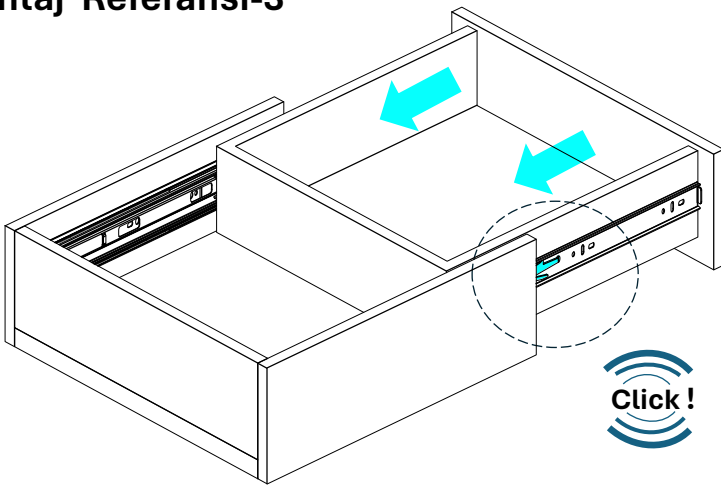

Dolap Ölçüleri

- DİD** Dolap iç derinliği
DİG Dolap iç genişliği
RB Ray boyu
ÇİG Çekmece içi genişliği
ÇDG Çekmece dış genişliği
ÇD Çekmece derinliği

Ray

Ø3.5x16 mm suntan
vidası kullanılacaktır.

Dolap ve Çekmece Ölçüleri

Vida Konum Ölçüleri

Montaj Referansı-1

Montaj Referansı-2

Montaj Referansı-3

Montaj Referansı-4