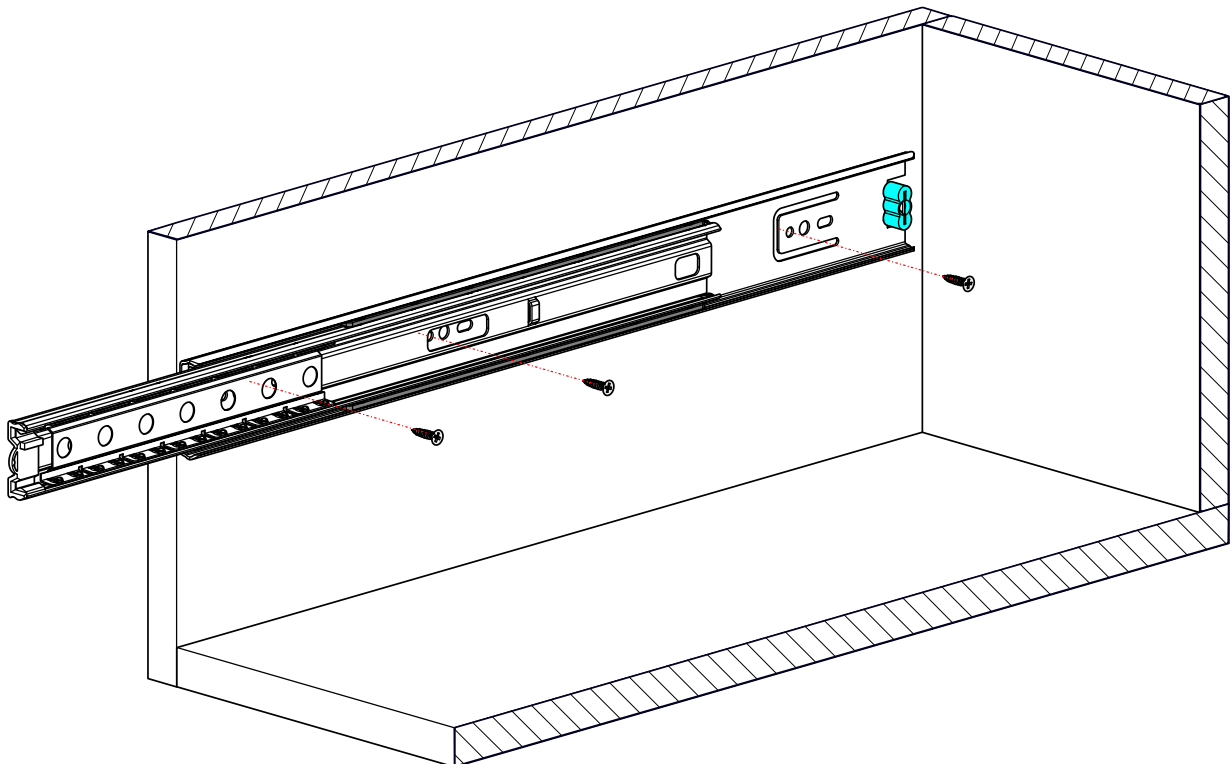

Dolap Ölçüleri

- DİD** Dolap iç derinliği
DİG Dolap iç genişliği
RB Ray boyu
ÇİG Çekmece içi genişliği
ÇDG Çekmece dış genişliği
ÇD Çekmece derinliği

Ray

Ø3.5x16 mm suntan
vidası kullanılacaktır.

Dolap ve Çekmece Ölçüleri

Vida Konum Ölçüleri

Montaj Referansı-1

Montaj Referansı-2

Montaj Referansı-3

Montaj Referansı-4