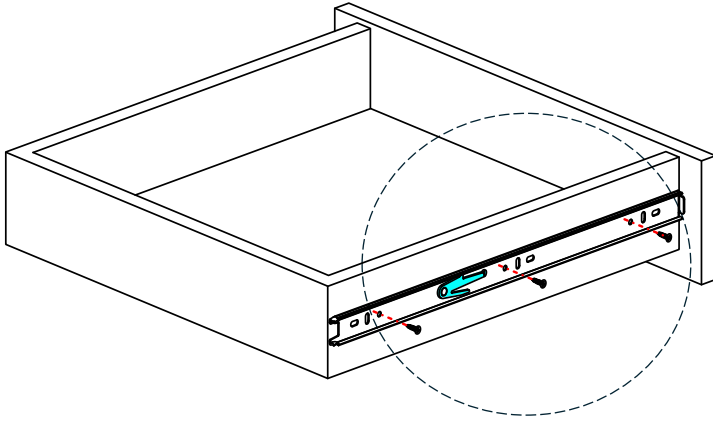

Dolap Ölçüleri

- DİD** Dolap iç derinliği
DİG Dolap iç genişliği
RB Ray boyu
ÇİG Çekmece içi genişliği
ÇDG Çekmece dış genişliği
ÇD Çekmece derinliği

Ray

Ø3.5x16 mm suntan
vidası kullanılacaktır.

Dolap ve Çekmece Ölçüleri

Vida Konum Ölçüleri

Montaj Referansı-1

Montaj Referansı-2

Montaj Referansı-3

Montaj Referansı-4