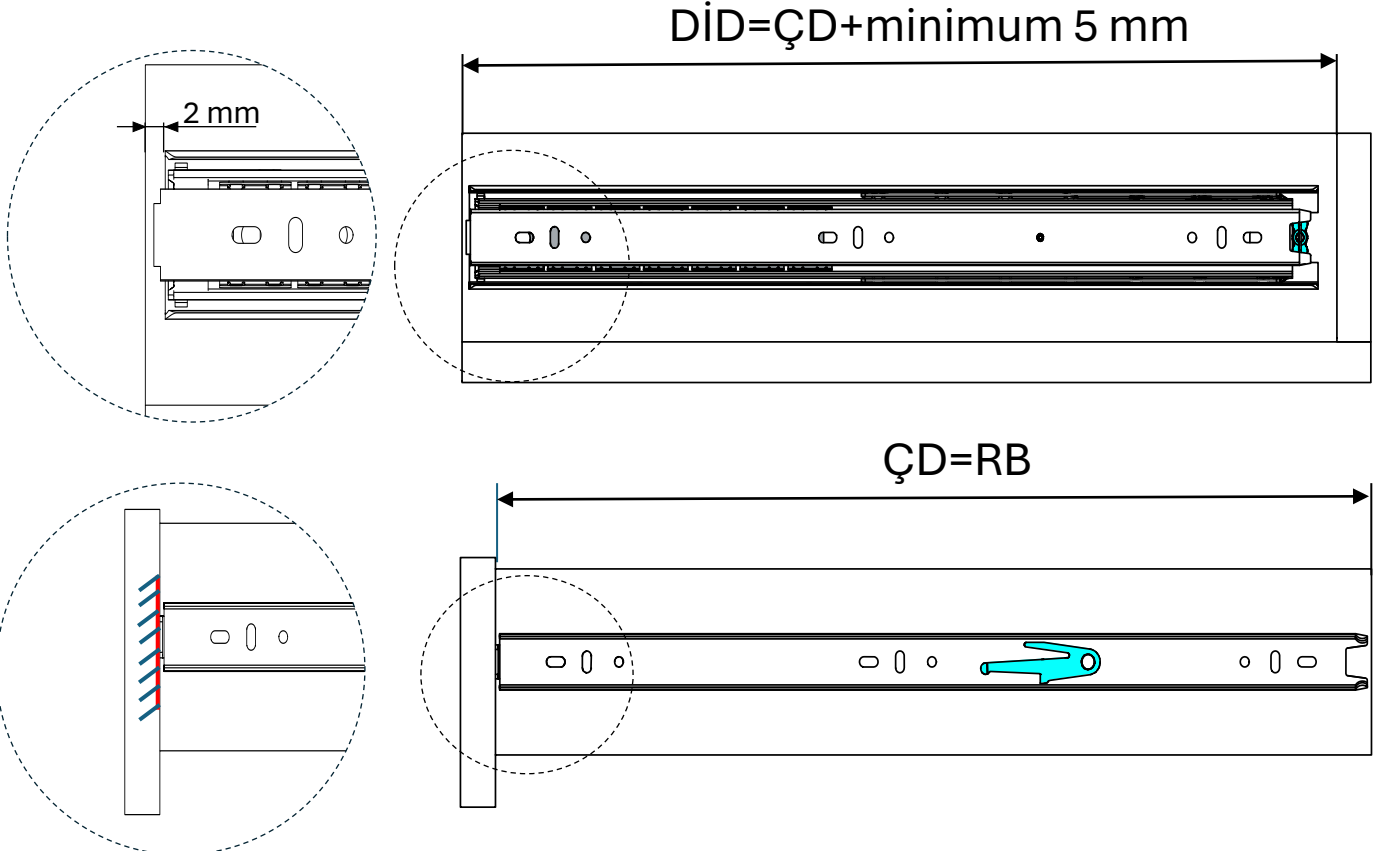

Dolap Ölçüleri

- DİD** Dolap iç derinliği
DİG Dolap iç genişliği
RB Ray boyu
ÇİG Çekmece içi genişliği
ÇDG Çekmece dış genişliği
ÇD Çekmece derinliği

Ray

Ø3.5x16 mm suntan
vidası kullanılacaktır.

Dolap ve Çekmece Ölçüleri

Vida Konum Ölçüleri

Montaj Referansı-1

Montaj Referansı-2

Montaj Referansı-3

Montaj Referansı-4