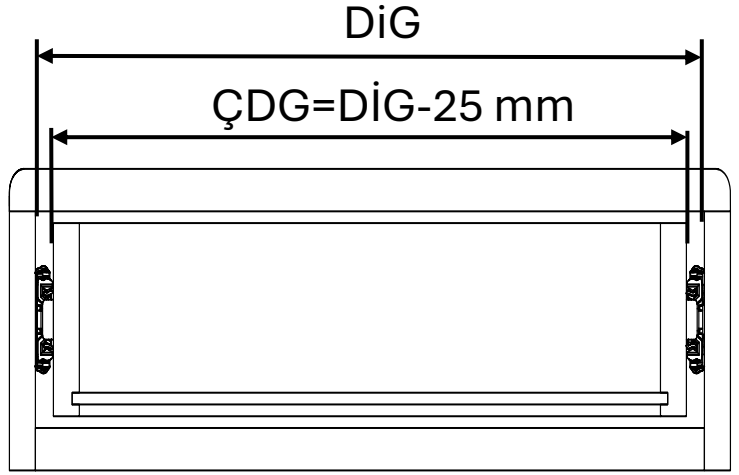

Dolap Ölçüleri

- DİD** Dolap iç derinliği
DİG Dolap iç genişliği
RB Ray boyu
ÇİG Çekmece içi genişliği
ÇDG Çekmece dış genişliği
ÇD Çekmece derinliği

Ray

Ø3.5x16 mm suntan
vidası kullanılacaktır.

Dolap ve Çekmece Ölçüleri

Vida Konum Ölçüleri

Montaj Referansı-1

Montaj Referansı-2

Montaj Referansı-3

Montaj Referansı-4