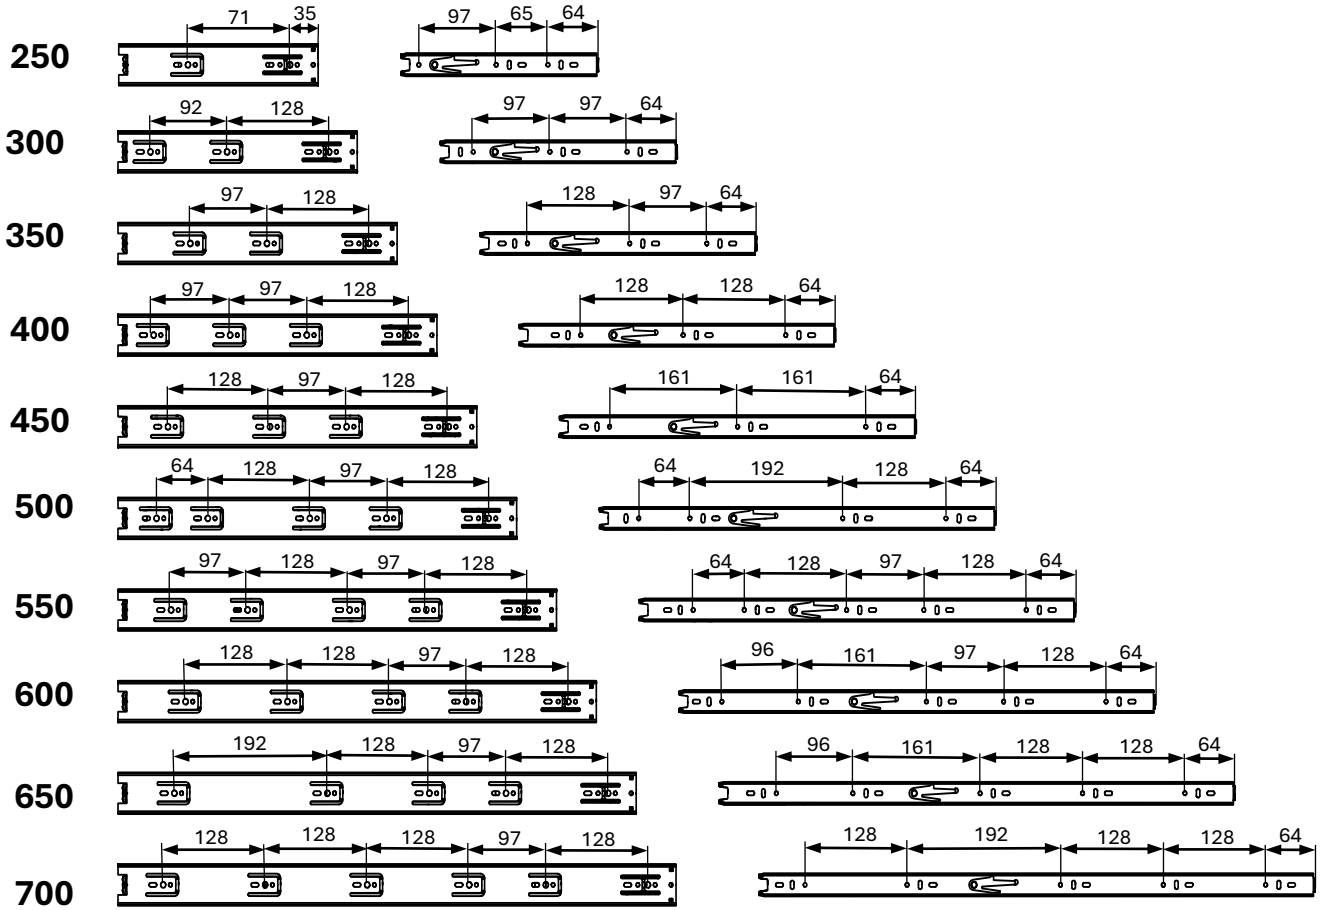

Dolap Ölçüleri

- DİD** Dolap iç derinliği
DİG Dolap iç genişliği
RB Ray boyu
ÇİG Çekmece içi genişliği
ÇDG Çekmece dış genişliği
ÇD Çekmece derinliği

Ray

Ø3.5x16 mm suntan
vidası kullanılacaktır.

Dolap ve Çekmece Ölçüleri

Vida Konum Ölçüleri

Montaj Referansı-1

Montaj Referansı-2

Montaj Referansı-3

Montaj Referansı-4