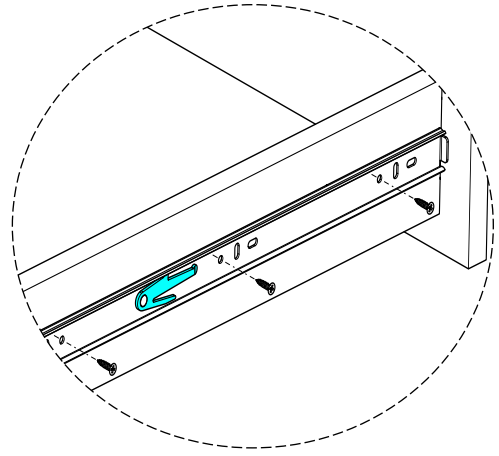

Dolap Ölçüleri

- DİD** Dolap iç derinliği
DİG Dolap iç genişliği
RB Ray boyu
ÇİG Çekmece içi genişliği
ÇDG Çekmece dış genişliği
ÇD Çekmece derinliği

Ray

Ø3.5x16 mm suntan
vidası kullanılacaktır.

Dolap ve Çekmece Ölçüleri

Vida Konum Ölçüleri

Montaj Referansı-1

Montaj Referansı-2

Montaj Referansı-3

Montaj Referansı-4