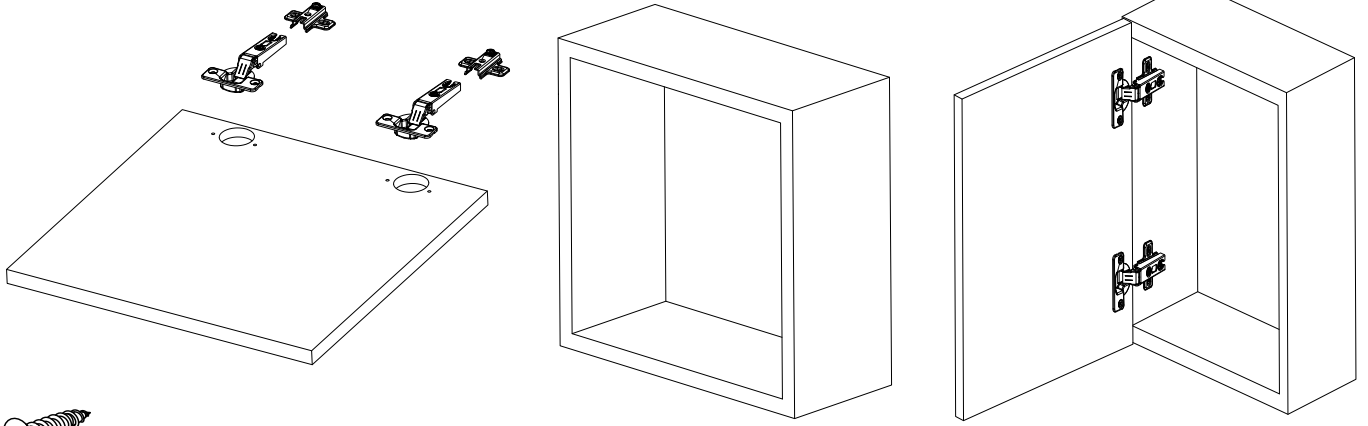

Dolap Parçaları

 Ø3.5x16 mm sunta vidası kullanılması tavsiye edilir.

Kapak Bağlantı Ölçüleri

Dolap Bağlantı Ölçüleri

Montaj Referansı-1

Montaj Referansı-2

Montaj Referansı-3

Montaj Referansı-4