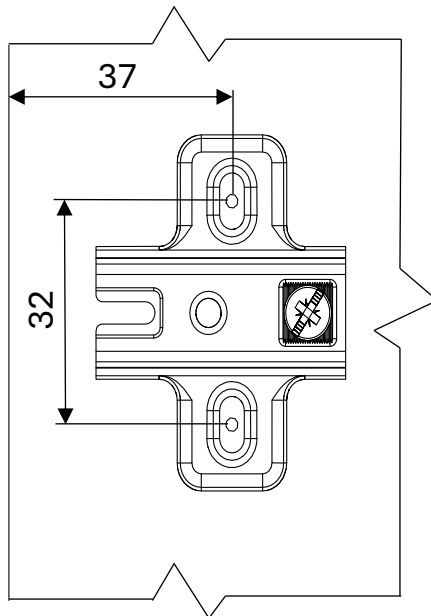

Dolap Parçaları

 Ø3.5x16 mm sunta vidası kullanılması tavsiye edilir.

Kapak Bağlantı Ölçüleri

Dolap Bağlantı Ölçüleri

Montaj Referansı-1

Montaj Referansı-2

Montaj Referansı-3

Montaj Referansı-4