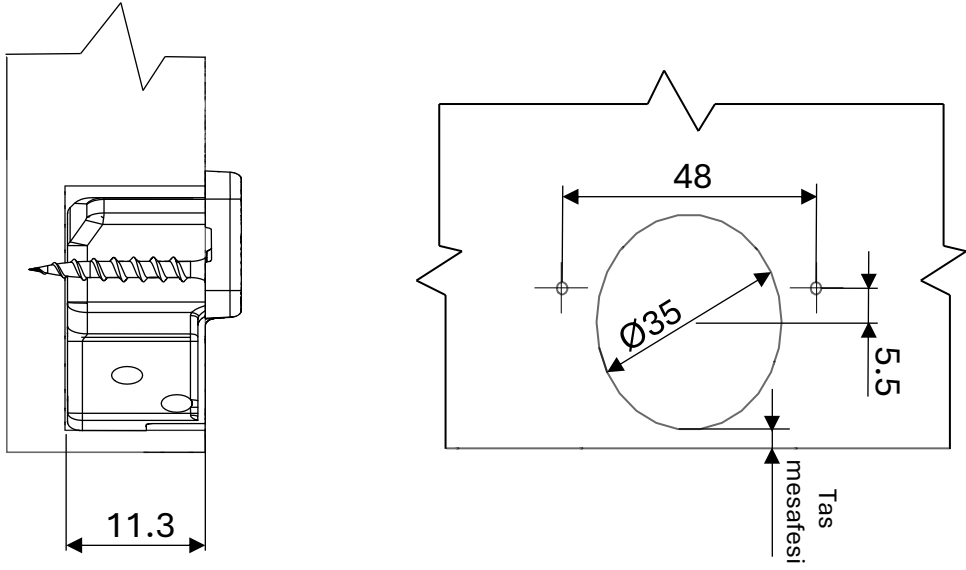

Dolap Parçaları

 Ø3.5x16 mm sunta vidası kullanılması tavsiye edilir.

Kapak Bağlantı Ölçüleri

Dolap Bağlantı Ölçüleri

Montaj Referansı-1

Montaj Referansı-2

Montaj Referansı-3

Montaj Referansı-4