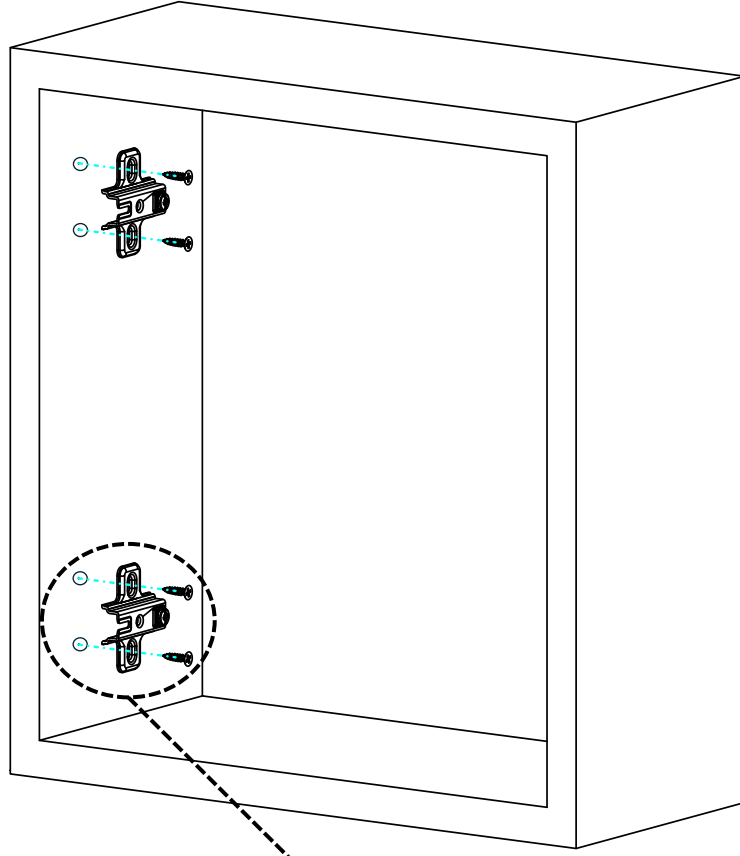

Dolap Parçaları

 Ø3.5x16 mm sunta vidası kullanılması tavsiye edilir.

Kapak Bağlantı Ölçüleri

Dolap Bağlantı Ölçüleri

Montaj Referansı-1

Montaj Referansı-2

Montaj Referansı-3

Montaj Referansı-4