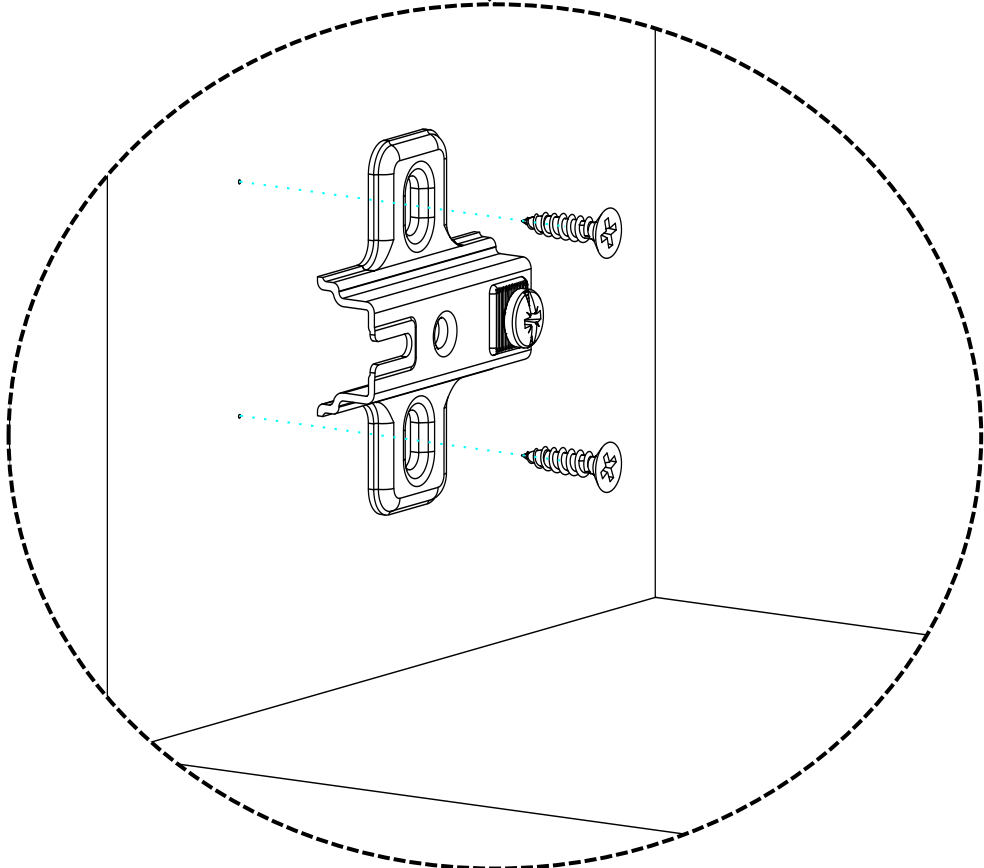

Dolap Parçaları

 Ø3.5x16 mm sunta vidası kullanılması tavsiye edilir.

Kapak Bağlantı Ölçüleri

Dolap Bağlantı Ölçüleri

Montaj Referansı-1

Montaj Referansı-2

Montaj Referansı-3

Montaj Referansı-4