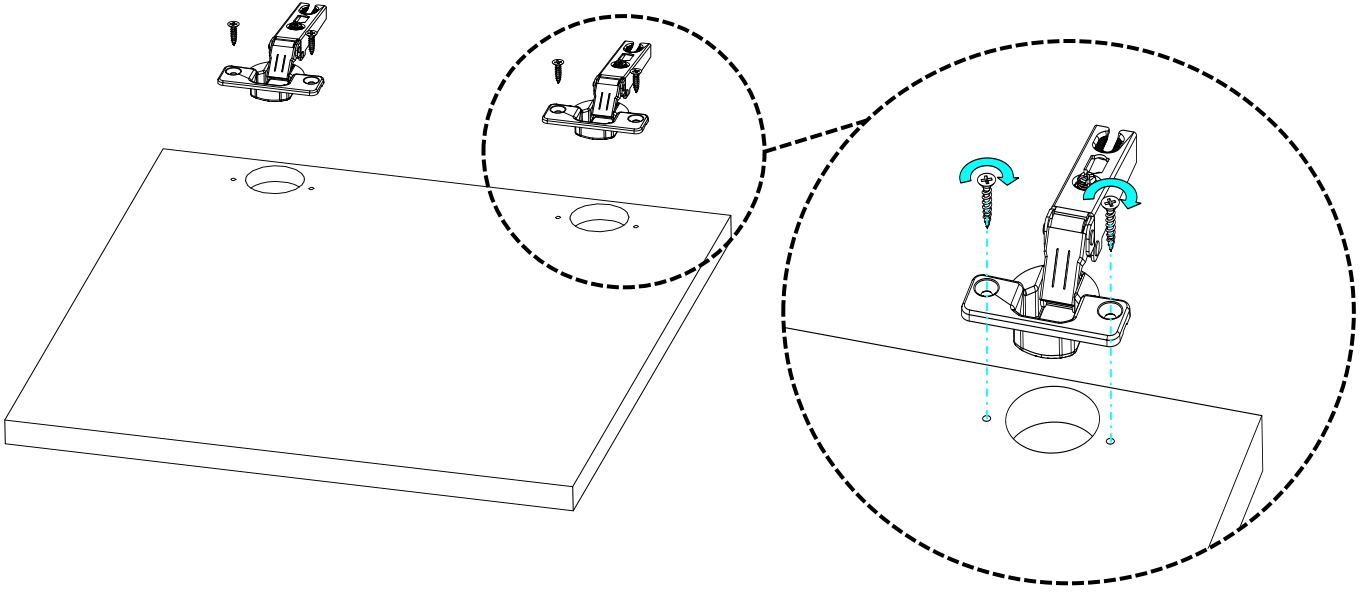

Dolap Parçaları

 Ø3.5x16 mm sunta vidası kullanılması tavsiye edilir.

Kapak Bağlantı Ölçüleri

Dolap Bağlantı Ölçüleri

Montaj Referansı-1

Montaj Referansı-2

Montaj Referansı-3

Montaj Referansı-4