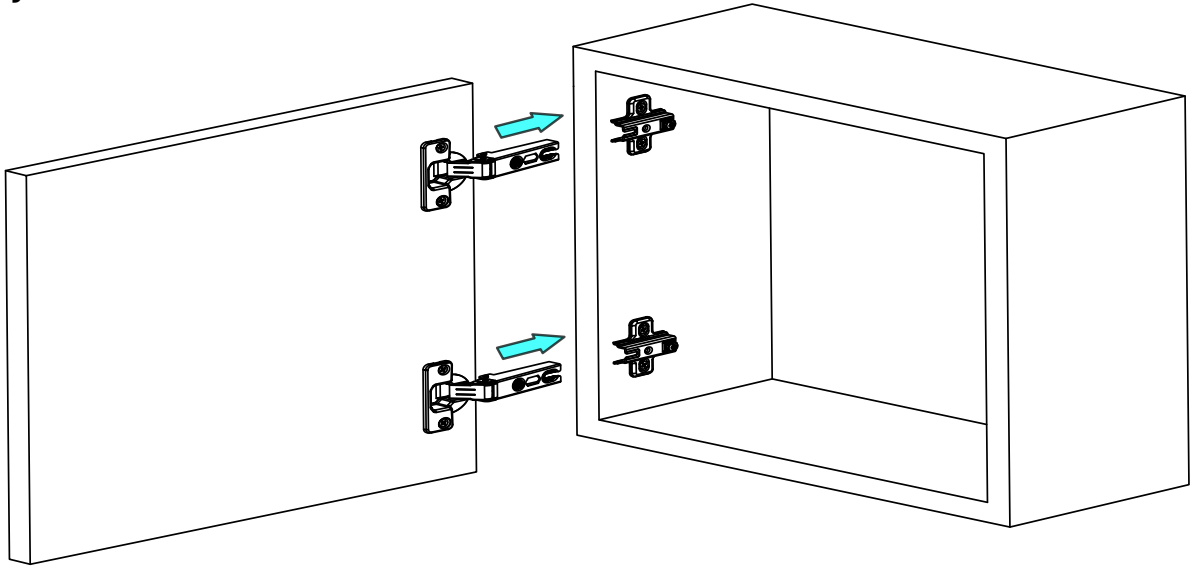

Dolap Parçaları

 Ø3.5x16 mm sunta vidası kullanılması tavsiye edilir.

Kapak Bağlantı Ölçüleri

Dolap Bağlantı Ölçüleri

Montaj Referansı-1

Montaj Referansı-2

Montaj Referansı-3

Montaj Referansı-4